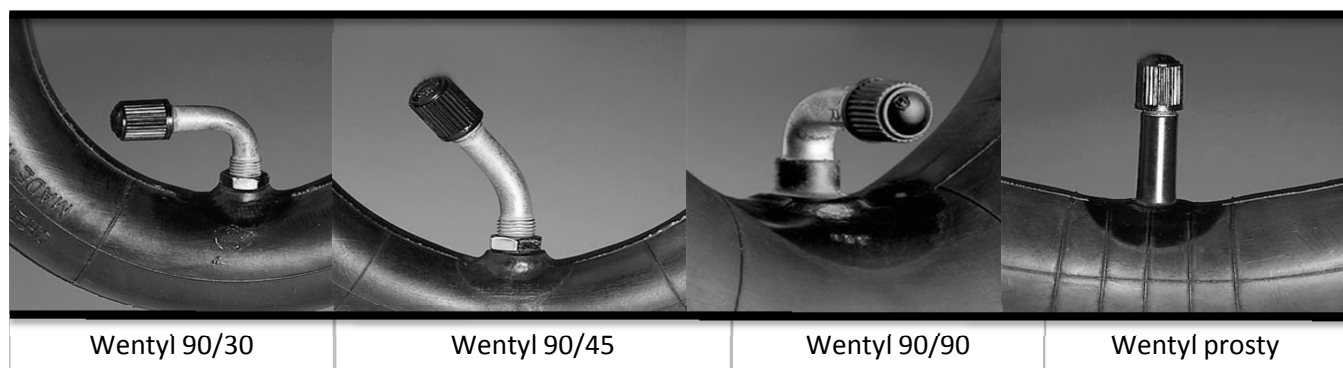

Cennik części zamiennych MOBILEX na rok 2018 ważny od 01.01.2018
Łódź 91-204, ul. Duńska 3/5

L.p.	Nazwa	Typ lub rozmiar	Uwagi	Art.. Numer	Stosowany w wyrobie	Cena detaliczna brutto
------	-------	-----------------	-------	-------------	---------------------	------------------------

Dętki

1	Dętka	6" x 1 1/4" (150x30 mm)	wentyl 45/45	207061	Ministar, Vega, Children	19,00
2	Dętka	7" x 1 3/4" (175x45 mm)	wentyl 90/30	207071	Ministar, Vega, Children	19,00
3	Dętka	8" x 1 1/4" (200x30 mm)	wentyl 45/45	207081	Cronos, Plena	19,00
4	Dętka	8" x 2" (200x50 mm)	wentyl 90/30	207082	Classic, Shark, Dolphin	20,00
5	Dętka	8" x 2" (200x50 mm)	wentyl 90/90	207083	Allubiss, Stand Art, Lift	20,00
6	Dętka	10" x 2" (52x152 mm)	wentyl prosty	207101	wózki dziecięce	23,00
7	Dętka	12 1/2" x 2 1/4" (57x203 mm)	wentyl prosty	207121	Allubiss, Escape, Obi, Novus	20,00
8	Dętka	12 1/2" x 2 1/4" (57x203 mm)	wentyl 90/90	207122	Allubiss, Escape, Obi, Novus	20,00
9	Dętka	20" x 1 3/8" (37x451 mm)	wentyl prosty	207201	Ministar, Children	18,00
10	Dętka	22" x 1" (25x540 mm)	wentyl prosty	207221	Ministar, Children	18,00
11	Dętka	22" x 1 3/8" (37x498 mm)	wentyl prosty	207222	Ministar, Vega, Children	18,00
12	Dętka	24" x 1 3/8" (37x540 mm)	wentyl prosty	207241	Ministar, Vega, Irati, Classic, Shark, Dolphin	19,00
13	Dętka	24" x 1" (25x540 mm)	wentyl prosty	207242	Venus, Funky, Global Activ, Vega	18,00
14	Dętka	26" x 1" (25x590 mm)	wentyl prosty	207262	Venus	18,00
15	Dętka	2.50" - 3"	wentyl 90/90	208031	wózki elektryczne	24,00
16	Dętka	3.00" - 4"	wentyl 90/90	208042	Space, Yes,	30,00
17	Dętka	3.00" - 8"	wentyl 90/90	208081	Space, Yes, Jazzy Select	32,00
18	Dętka	3.00" - 8"	wentyl prosty	208082	Space, Yes	32,00
19	Dętka	4.10/3.50" - 6"	wentyl prosty	208062	Celebrity XL	34,00
20	Dętka	4.00" - 5"	wentyl 90/90	208052	wózki elektryczne	37,00