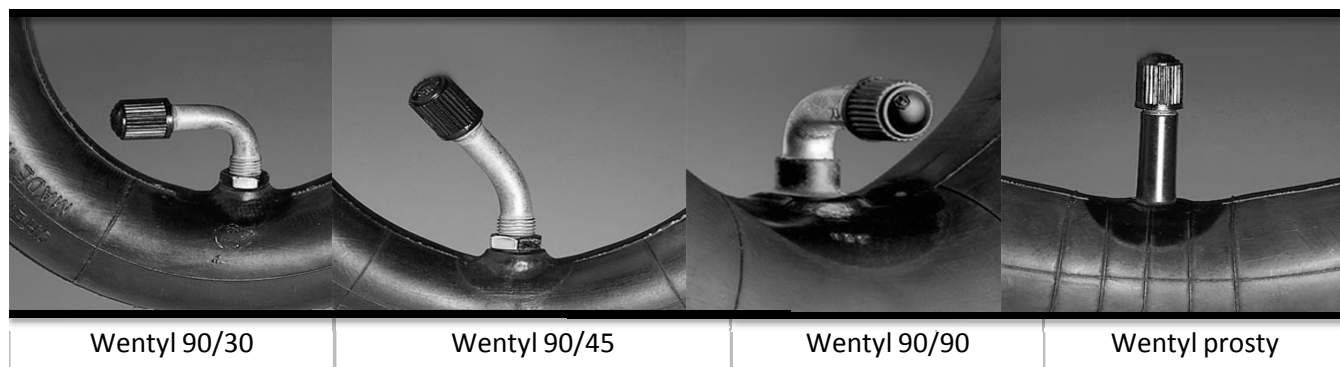

Cennik części zamiennych MOBILEX na rok 2014 ważny od 20.03.2014
Łódź 91-204, ul. Duńska 3/5

L.p.	Nazwa	Typ lub rozmiar	Uwagi	Art.. Numer	Stosowany w wyrobie	Cena detaliczna
------	-------	-----------------	-------	-------------	---------------------	-----------------

Dętki

1	Dętka	6" x 1 1/4" (150x30 mm)	wentyl 45/45	207061	Ministar, Vega, Children	17,00
2	Dętka	7" x 1 3/4" (175x45 mm)	wentyl 90/30	207071	Ministar, Vega, Children	17,00
3	Dętka	8" x 1 1/4" (200x30 mm)	wentyl 45/45	207081	Cronos, Plena	17,00
4	Dętka	8" x 2" (200x50 mm)	wentyl 90/30	207082	Classic, Shark, Dolphin	18,00
5	Dętka	8" x 2" (200x50 mm)	wentyl 90/90	207083	Allubiss, Stand Art, Lift	18,00
6	Dętka	10" x 2" (52x152 mm)	wentyl prosty	207101	wózki dziecięce	23,00
7	Dętka	12 1/2" x 2 1/4" (57x203 mm)	wentyl prosty	207121	Allubiss, Escape, Obi, Novus	18,00
8	Dętka	12 1/2" x 2 1/4" (57x203 mm)	wentyl 90/90	207122	Allubiss, Escape, Obi, Novus	18,00
9	Dętka	20" x 1 3/8" (37x451 mm)	wentyl prosty	207201	Ministar, Children	16,00
10	Dętka	22" x 1" (25x540 mm)	wentyl prosty	207221	Ministar, Children	16,00
11	Dętka	22" x 1 3/8" (37x498 mm)	wentyl prosty	207222	Ministar, Vega, Children	17,00
12	Dętka	24" x 1 3/8" (37x540 mm)	wentyl prosty	207241	Ministar, Vega, Irati, Classic, Shark, Dolphin	18,00
13	Dętka	24" x 1" (25x540 mm)	wentyl prosty	207242	Venus, Funky, Global Activ, Vega	17,00
14	Dętka	26" x 1" (25x590 mm)	wentyl prosty	207262	Venus	16,00
15	Dętka	2.50" - 3"	wentyl 90/90	208031	wózki elektryczne	22,00
16	Dętka	3.00" - 4"	wentyl 90/90	208042	Space, Yes,	25,00
17	Dętka	3.00" - 8"	wentyl 90/90	208081	Space, Yes, Jazzy Select	26,00
18	Dętka	3.00" - 8"	wentyl prosty	208082	Space, Yes	26,00
19	Dętka	4.10/3.50" - 6"	wentyl prosty	208062	Celebrity XL	33,00
20	Dętka	4.00" - 5"	wentyl 90/90	208052	wózki elektryczne	37,00