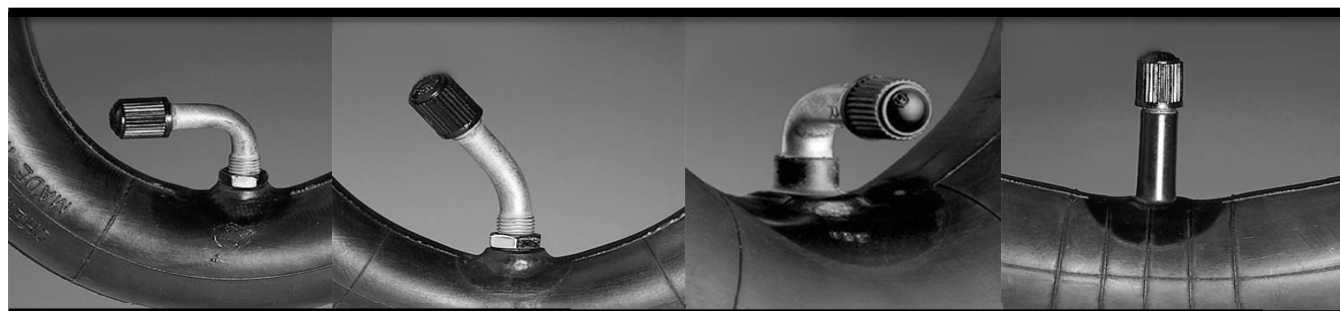

Dętki

1	Dętka	6" x 1 1/4" (150x30 mm)	wentyl 45/45	207061	Ministar, Vega, Children	19,00
2	Dętka	7" x 1 3/4" (175x45 mm)	wentyl 90/30	207071	Ministar, Vega, Children	19,00
3	Dętka	8" x 1 1/4" (200x30 mm)	wentyl 45/45	207081	Cronos, Plena	19,00
4	Dętka	8" x 2" (200x50 mm)	wentyl 90/30	207082	Classic, Shark, Dolphin	20,00
5	Dętka	8" x 2" (200x50 mm)	wentyl 90/90	207083	Allubiss, Stand Art, Lift	20,00
6	Dętka	10" x 2" (52x152 mm)	wentyl prosty	207101	wózki dziecięce	23,00
7	Dętka	12 1/2" x 2 1/4" (57x203 mm)	wentyl prosty	207121	Allubiss, Escape, Obi, Novus	20,00
8	Dętka	12 1/2" x 2 1/4" (57x203 mm)	wentyl 90/90	207122	Allubiss, Escape, Obi, Novus	20,00
9	Dętka	20" x 1 3/8" (37x451 mm)	wentyl prosty	207201	Ministar, Children	18,00
10	Dętka	22" x 1" (25x540 mm)	wentyl prosty	207221	Ministar, Children	18,00
11	Dętka	22" x 1 3/8" (37x498 mm)	wentyl prosty	207222	Ministar, Vega, Children	18,00
12	Dętka	24" x 1 3/8" (37x540 mm)	wentyl prosty	207241	Ministar, Vega, Irati, Classic, Shark, Dolphin	19,00
13	Dętka	24" x 1" (25x540 mm)	wentyl prosty	207242	Venus, Funky, Global Activ, Vega	18,00
14	Dętka	26" x 1" (25x590 mm)	wentyl prosty	207262	Venus	18,00
15	Dętka	2.50" - 3"	wentyl 90/90	208031	wózki elektryczne	24,00
16	Dętka	3.00" - 4"	wentyl 90/90	208042	Space, Yes,	30,00
17	Dętka	3.00" - 8"	wentyl 90/90	208081	Space, Yes, Jazzy Select	32,00
18	Dętka	3.00" - 8"	wentyl prosty	208082	Space, Yes	32,00
19	Dętka	4.10/3.50" - 6"	wentyl prosty	208062	Celebrity XL	34,00
20	Dętka	4.00" - 5"	wentyl 90/90	208052	wózki elektryczne	37,00